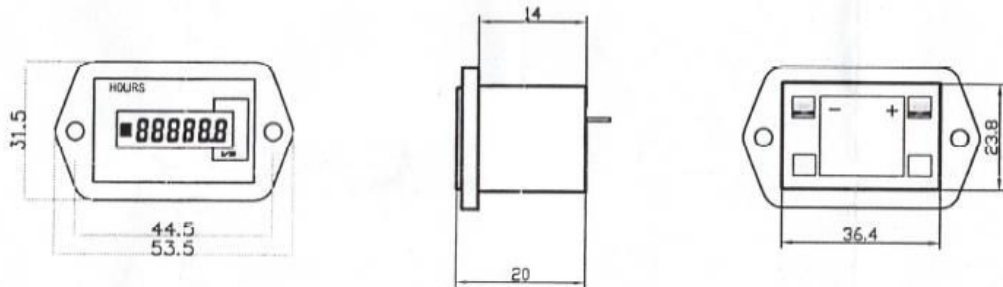

## ÜZEMÓRA SZÁMLÁLÓ, SZÖGLETES

- 9-80V-ig használható
- LCD kijelzős
- méretei; A=24 mm, B=21 mm, C=45 mm, D=53 mm, E=31 mm (lásd a mellékelt képen)
- a számlálót a mellékelt képen látható felszereléshez szükséges kiegészítőkkel szállítjuk

További adatok és bekötési információk

HOUR METER  
 Label: 03251080

#### Feature

1. Indicating range: 0-99999.9h;
2. Memory: With EEPROM
3. Precision:  $\pm 0.1\%$ ,
4. Operating Voltage: DC9V $\sim$ 80V
5. Operating Amperage: <10mA
6. Operating Temp: -40 $^{\circ}$  C $\sim$ 85 $^{\circ}$  C;
7. Regulations: SAE J1378 SAE J1455
8. Pin "+": Power (DC9V $\sim$ 80V);  
 Pin "-": Grounded (When connected,  
 each digit winks once and shows the  
 recorded hours, ready to work.)