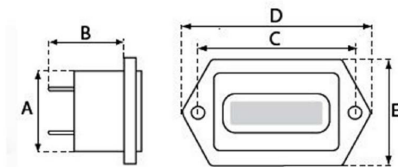

## ÜZEMÓRA SZÁMLÁLÓ, SZÖGLETES

- 9-80V-ig használható
- LCD kijelzős
- méretei; A=24 mm, B=21 mm, C=45 mm, D=53 mm, E=31 mm (lásd a mellékelt képen)
- a számlálót a mellékelt képen látható felszereléshez szükséges kiegészítőkkel szállítjuk

#### Feature

1. Indicating range: 0-99999.9h;
2. Memory: With EEPROM
3. Precision:  $\pm 0.1\%$ ,
4. Operating Voltage: DC9V $\sim$ 80V
5. Operating Amperage: <10mA
6. Operating Temp: -40 $^{\circ}$  C $\sim$ 85 $^{\circ}$  C;
7. Regulations: SAE J1378 SAE J1455
8. Pin "+": Power (DC9V $\sim$ 80V);  
 Pin "-": Grounded (When connected,  
 each digit winks once and shows the  
 recorded hours, ready to work.)